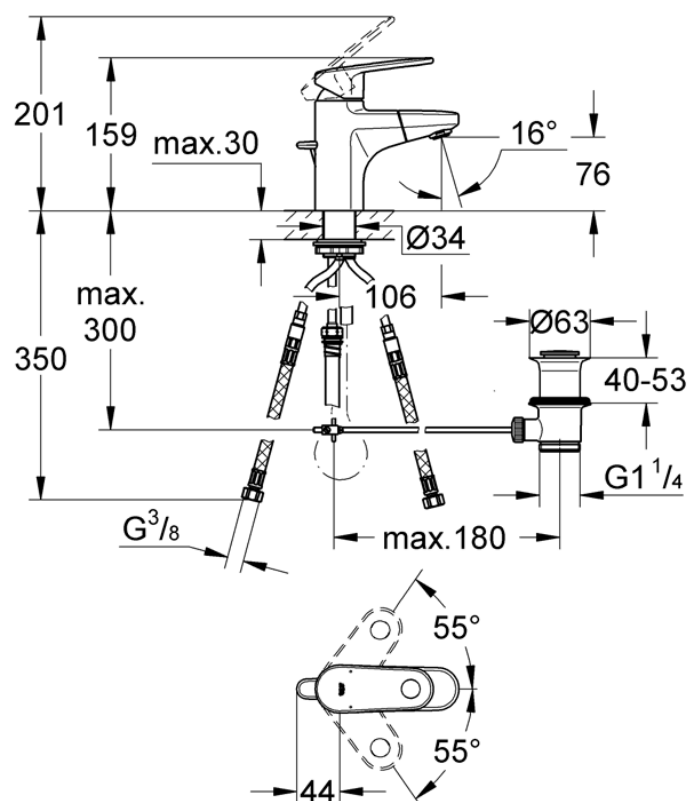

**WASTAFELMENGKRAAN
EUROPLUS**

SKU 163067

WASTAFELMENGKRAAN
EUROPLUS

SKU 163067

Kleur

chrom

Kenmerken

- ééngreepsmengkraan 1/2" voor wastafel
- ééngatsmontage
- automatische lediging
- uitgerust met keramische schijven
- **SilkMove®**
- variabel instelbare debietbegrenzer
- instelbare min. hoeveelheid 2,5 l/min
- **uittrekbare uitloop** met geïntegreerde, BELGAQUA-erkende terugslagklep
- mousseur
- metalen hendel
- snelmontage dankzij flexibele aansluitlangen

Referentie

33155002