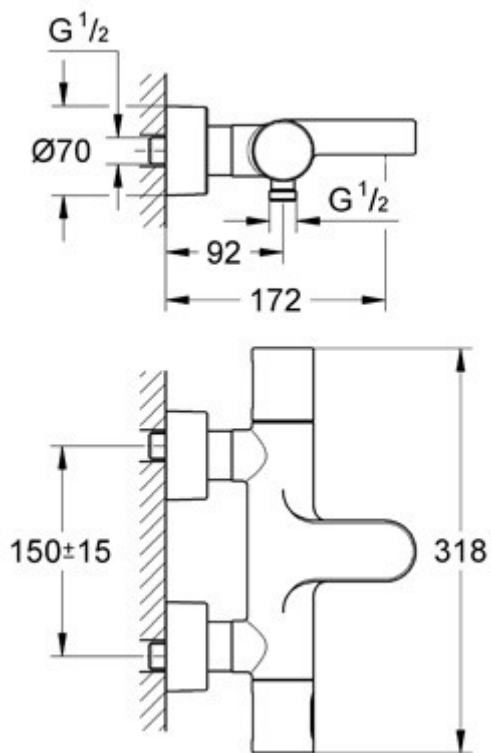

**BADMENSKRAAN
GROHTHERM 3000 COSMOPOLITAN**

SKU 164312

BADMENKRAAN
GROHTHERM 3000 COSMOPOLITAN

SKU 164312

Afmetingen

- asafstand tussen toevoer koud en warm water : 150 mm

Kleur

chrom

Kenmerken

- Thermostatische mengkraan 1/2" voor bad/douche
- Wandmontage, CoolTouch
- TurboStat thermostatisch element met :
- verdubbelde reactiesnelheid en nauwkeurigheid
- dubbele filter
- niet-stijgende spindel
- Instelknop met veiligheidsblokkering bij 38°C
- Aquadimmer (combinatie van stopkraan en omsteller) voorzien van Carbodur binnenwerk, met meervoudige functie
- debietregeling
- omstelling : uitloop/douche
- Afgedekte S-Koppelingen, douche-aansluiting 1/2" onderaan
- Centrale gegoten uitloop, mousseur
- Ingebouwde terugslagkleppen en filters
- Geïntegreerde BELGAQUA-gekeurde terugslagkleppen