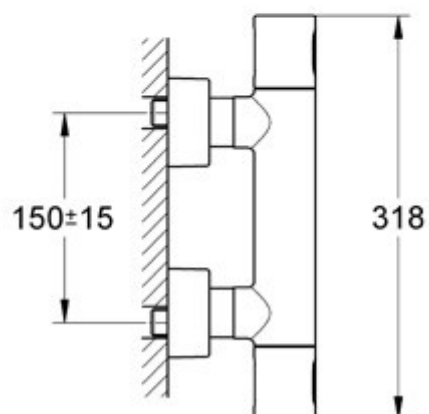

**DOUCHEMENGKRAAN
GROHTHERM 3000 COSMOPOLITAN**

SKU 164311

DOUCHEMENGKRAAN
GROHTHERM 3000 COSMOPOLITAN

SKU 164311

Afmetingen

- asafstand tussen toevoer koud en warm water : 150 mm

Kleur

chrom

Kenmerken

- Douchethermostaat, EcoJoy TM : verstelbare spaarknop
- thermostatische mengkraan 1/2" voor douche
- wandmontage, CoolTouch
- TurboStat® thermostatisch element met :
- verdubbelde reactiesnelheid en nauwkeurigheid
- dubbele filter
- niet-stijgende spindel
- instelknop met veiligheidsblokkering bij 38°C
- (SafeStop) en EasyLogic
- afsluitkraan met Carbodur binnenwerk 1/2", 180°
- EcoJoy™ : verstelbare spaarknop
- EcoButton
- Ingebouwde terugslagkleppen en filters
- afgedekte S-koppelingen
- douche-aansluiting 1/2" onderaan
- geïntegreerde BELGAQUA-erkende terugslagkleppen
- Verlengstuk (optioneel) : ref. 46 238 000