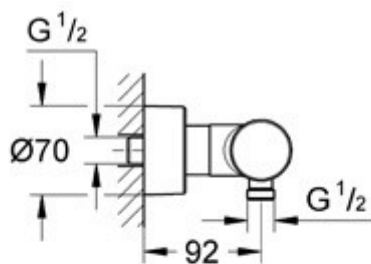

**DOUCHEMENGKRAAN
GROHTHERM 3000 COSMOPOLITAN**

SKU 164311

DOUCHEMENGKRAAN
GROHTHERM 3000 COSMOPOLITAN

SKU 164311

Afmetingen

- asafstand tussen toevoer koud en warm water : 150 mm

Kleur

chrom

Kenmerken

- Douchethermostaat, EcoJoy TM : verstelbare spaarknop
- thermostatische mengkraan 1/2" voor douche
- wandmontage, CoolTouch
- TurboStat® thermostatisch element met :
- verdubbelde reactiesnelheid en nauwkeurigheid
- dubbele filter
- niet-stijgende spindel
- instelknop met veiligheidsblokkering bij 38°C
- (SafeStop) en EasyLogic
- afsluitkraan met Carbodur binnenwerk 1/2", 180°
- EcoJoy™ : verstelbare spaarknop
- EcoButton
- Ingebouwde terugslagkleppen en filters
- afgedekte S-koppelingen
- douche-aansluiting 1/2" onderaan
- geïntegreerde BELGAQUA-erkende terugslagkleppen
- Verlengstuk (optioneel) : ref. 46 238 000