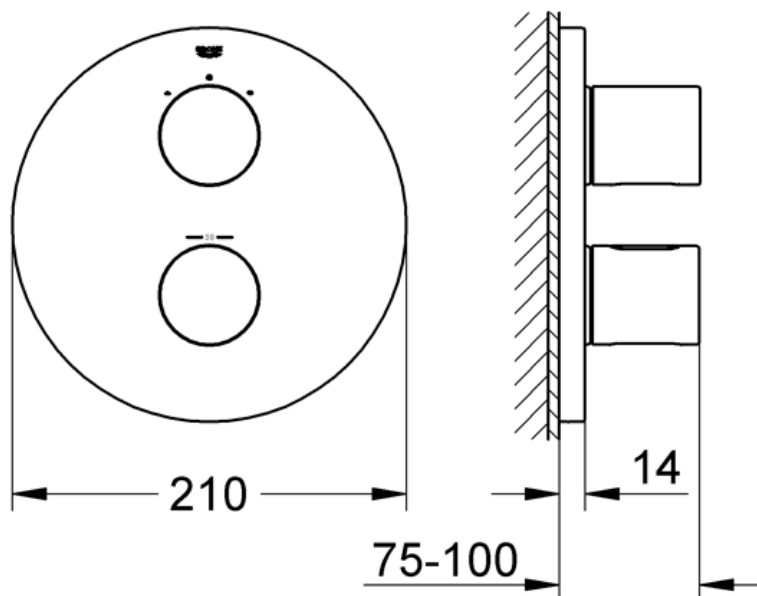

**AFWERKINGSSET INBOUWKRAAN
GROHTHERM 3000 COSMOPOLITAN**

SKU 163086

**AFWERKINGSSET INBOUWKRAAN
GROHTHERM 3000 COSMOPOLITAN**

SKU 163086

Kleur

chrom

Kenmerken

- grepelement voor **Rapido T**, ref. 35 500 000
- **met 2 aansluitingen bovenaan**
- met **Aquadimmer** (combinatie van stopkraan en omsteller)
- met **Carbodur®** binnenwerk
- instelknop met veiligheidsblokkering bij 38°C (**SafeStop**)
- onzichtbare bevestigingsvijzen
- **EasyLogic**
- Te combineren met thermostatisch installatie-element ref. 35 500 000