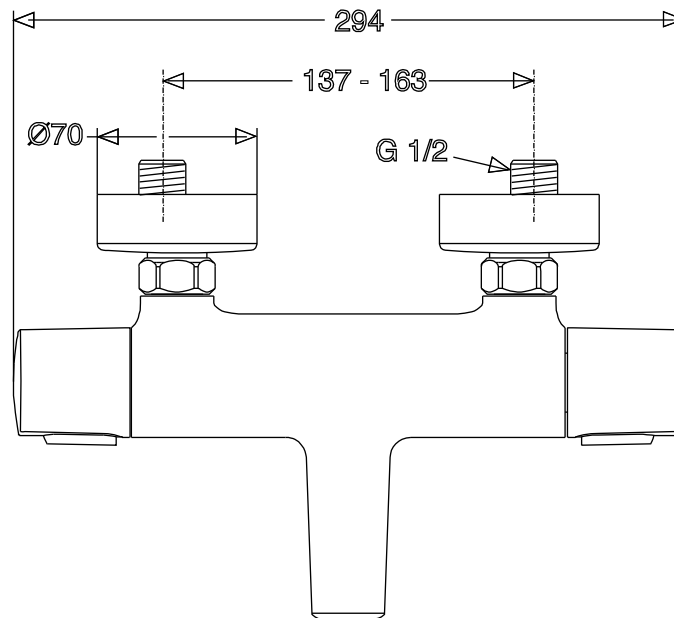

**BADTHERMOSTAAT  
CERATHERM 100**

SKU 171052

---

**BADTHERMOSTAAT**  
**CERATHERM 100**

**SKU 171052**

Kleur

chrom

Kenmerken

- thermostatische opbouwmengkraan bad/douche 1/2"
- met ingebouwde filters en terugslagkleppen
- verborgen straalregelaar
- geïntegreerde omschakeling: de innovatieve omstelling is geïntegreerd in de volumeknop: een neerwaartse beweging zorgt voor de douchefunctie, een opwaartse beweging voor de badfunctie
- slimme symbolen voor een gemakkelijke leesbaarheid van temperatuur en watervolume
- Eco-Stop: de ingenieuze Eco-stopfunctie zorgt voor een waterbesparing tot 50 %
- bij het bedienen van de greep, geeft een lichte weerstand aan waar de helft van het debiet is bereikt
- zonder douchegarnituur

Referentie

A4623AA