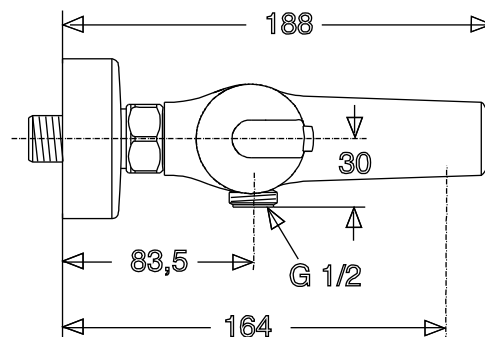

**BADTHERMOSTAAT  
CERATHERM 100**

SKU 171052

---

**BADTHERMOSTAAT**  
**CERATHERM 100**

**SKU 171052**

Kleur

chrom

Kenmerken

- thermostatische opbouwmengkraan bad/douche 1/2"
- met ingebouwde filters en terugslagkleppen
- verborgen straalregelaar
- geïntegreerde omschakeling: de innovatieve omstelling is geïntegreerd in de volumeknop: een neerwaartse beweging zorgt voor de douchefunctie, een opwaartse beweging voor de badfunctie
- slimme symbolen voor een gemakkelijke leesbaarheid van temperatuur en watervolume
- Eco-Stop: de ingenieuze Eco-stopfunctie zorgt voor een waterbesparing tot 50 %
- bij het bedienen van de greep, geeft een lichte weerstand aan waar de helft van het debiet is bereikt
- zonder douchegarnituur

Referentie

A4623AA