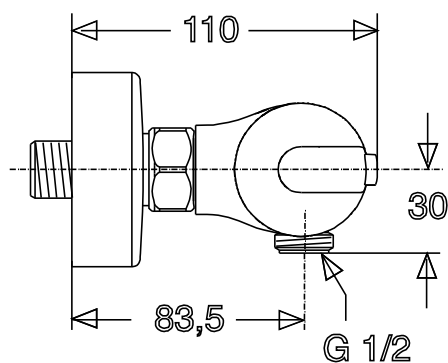

**DOUCHETHERMOSTAAT
CERATHERM 100**

SKU 171051

DOUCHETHERMOSTAAT
CERATHERM 100

SKU 171051

Kleur

chrom

Kenmerken

- thermostatische opbouwmengkraan douche 1/2"
- met ingebouwde filters en terugslagkleppen
- verborgen straalregelaar
- slimme symbolen voor een gemakkelijke leesbaarheid van temperatuur en watervolume
- Eco-Stop: de ingenieuze Eco-stopfunctie zorgt voor een waterbesparing tot 50 %
- bij het bedienen van de greep, geeft een lichte weerstand aan waar de helft van het debiet is bereikt
- zonder douchegarnituur

Referentie

A4618AA