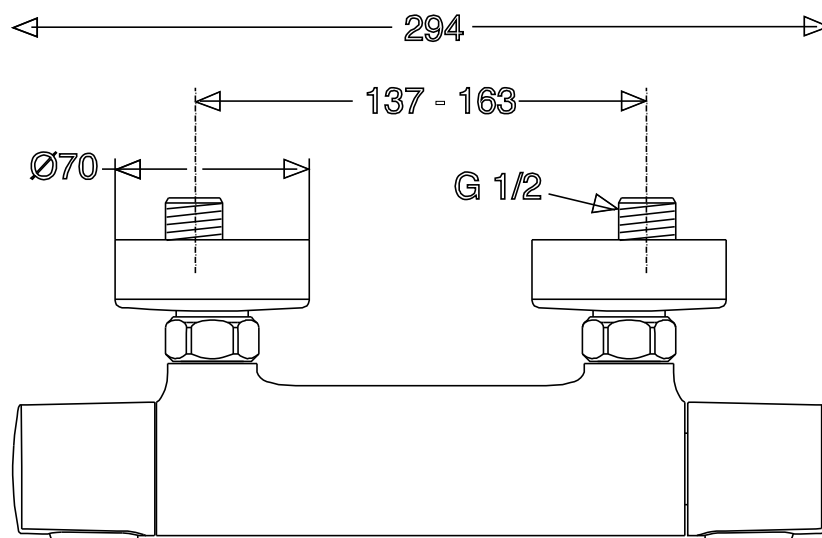

**DOUCHETHERMOSTAAT
CERATHERM 100**

SKU 171051

DOUCHETHERMOSTAAT
CERATHERM 100

SKU 171051

Kleur

chrom

Kenmerken

- thermostatische opbouwmengkraan douche 1/2"
- met ingebouwde filters en terugslagkleppen
- verborgen straalregelaar
- slimme symbolen voor een gemakkelijke leesbaarheid van temperatuur en watervolume
- Eco-Stop: de ingenieuze Eco-stopfunctie zorgt voor een waterbesparing tot 50 %
- bij het bedienen van de greep, geeft een lichte weerstand aan waar de helft van het debiet is bereikt
- zonder douchegarnituur

Referentie

A4618AA