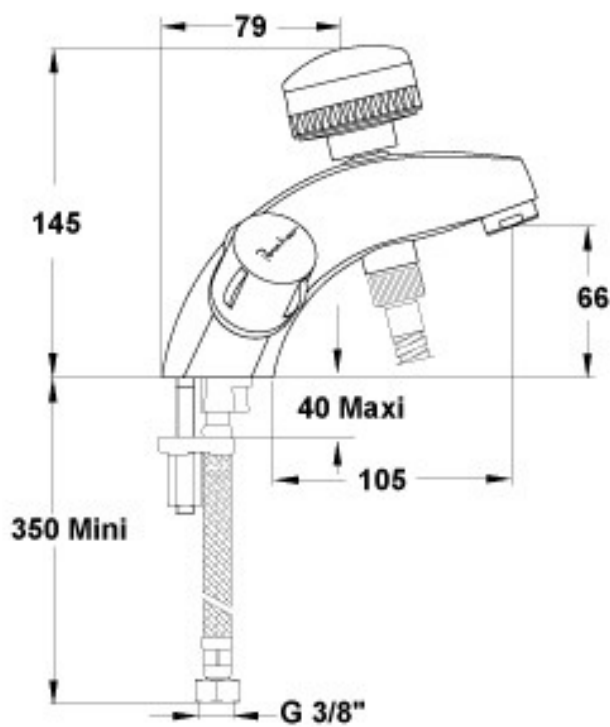

**BADMENGKRAAN
ULYSSE**

SKU 171676

BADMENKRAAN
ULYSSE

SKU 171676

Kleur

chrom

Kenmerken

- 2-greeps badmengkraan met vaste bek
- 1-gatskraan
- debiet: 25,8 l/min onder 3 bar
- met luchtverser
- automatische omschakelaar met terugslagklep
- binnenwerk: kop 1/2" met klep
- aansluitflexibels in inox 350 mm
- hoogte onder bek: 66 mm
- sprong: 130 mm
- totale hoogte: 145 mm
- geleverd met douchegarnituur, 1 jet

Referentie

D1634AA