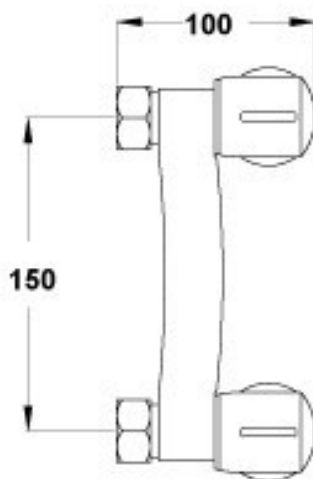

**DOUCHEMENGKRAAN
ULYSSE C**

SKU 171672

DOUCHEMENGKRAAN
ULYSSE C

SKU 171672

Kleur

chrom

Kenmerken

- 2-greeps douchemengkraan
- 2-gatskraan voor muurmontage
- naakte kraan
- debiet: 14,4 l/min onder 3 bar
- met terugslagklep
- uitgang: M 1/2"
- keramisch binnenwerk: kop 1/2"
- hartafstand: 150 mm

Referentie

D1752AA