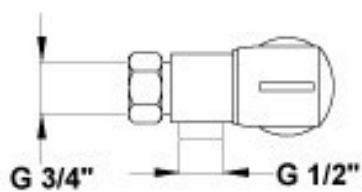

**DOUCHEMENGKRAAN
ULYSSE C**

SKU 171672

DOUCHEMENGKRAAN
ULYSSE C

SKU 171672

Kleur

chrom

Kenmerken

- 2-greeps douchemengkraan
- 2-gatskraan voor muurmontage
- naakte kraan
- debiet: 14,4 l/min onder 3 bar
- met terugslagklep
- uitgang: M 1/2"
- keramisch binnenwerk: kop 1/2"
- hartafstand: 150 mm