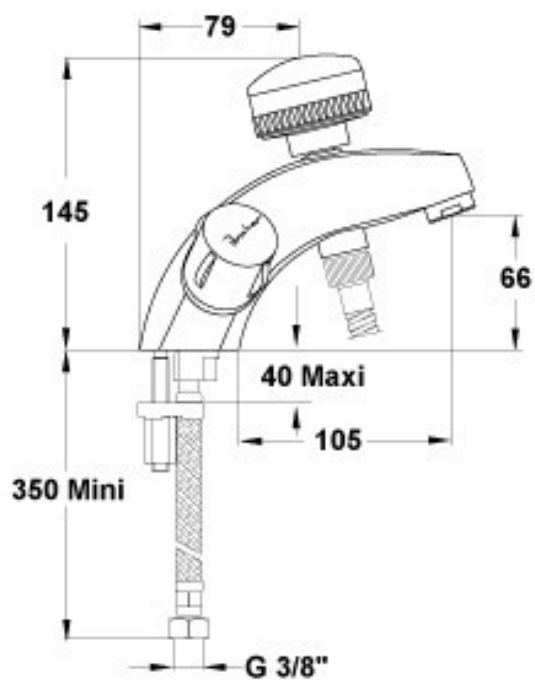

**BADMENGKRAAN
ULYSSE C**

SKU 171671

BADMENGKRAAN
ULYSSE C

SKU 171671

Kleur

chrom

Kenmerken

- 2-greeps badmengkraan met vaste bek
- 1-gatskraan
- debiet: 27 l/min onder 3 bar
- met luchtverser
- automatische omschakelaar met terugslagklep
- keramisch binnenwerk: kop 1/2"
- aansluitflexibels in inox 350 mm
- hoogte onder bek: 66 mm
- sprong: 135 mm
- geleverd met douchegarnituur, 1 jet

Referentie

D1734AA