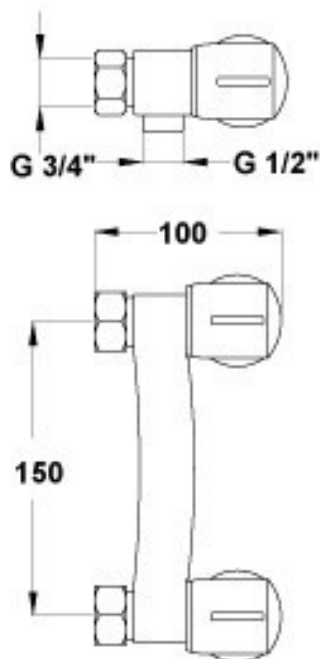

**DOUCHEMENGKRAAN
ULYSSE**

SKU 171669

DOUCHEMENGKRAAN
ULYSSE

SKU 171669

Kleur

chrom

Kenmerken

- 2-greeps douchemengkraan
- 2-gatskraan voor muurmontage
- naakte kraan
- debiet: 15 l/min onder 3 bar
- met terugslagklep
- uitgang: M 1/2"
- binnenwerk: kop 1/2" met klep
- hartafstand: 150 mm

Referentie

D1652AA