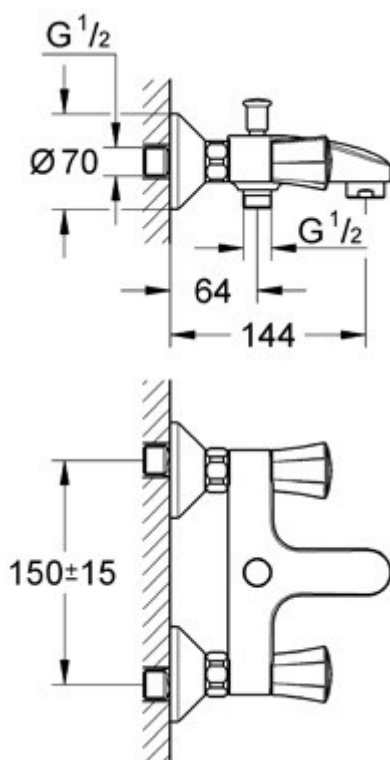

**BADMENGKRAAN
ATLANTA**

SKU 160118

BADMENSKRAAN
ATLANTA

SKU 160118

Afmetingen :

- Asafstand tussen toevoer koud en warm water : 150 mm

Kleur :

chrom

Kenmerken :

- tweegreepskraan bad/douche
- mengkraan 1/2"
- voor bad/douche
- wandmontage
- automatische omstelling : uitloop/douche
- mousseur
- douche-aansluiting 1/2" onderaan
- afgedekte S-koppelingen

Referentie :

25400 001