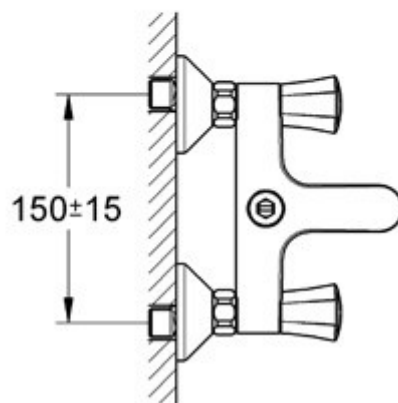

**BADMENSKRAAN
ATLANTA**

SKU 160116

BADMENGKRAAN
ATLANTA

SKU 160116

Afmetingen :

- Asafstand tussen toevoer koud en warm water : 150 mm

Kleur :

chrom

Kenmerken :

- Mengkraan 1/2" voor bad/douche
- Wandmontage
- Automatische omstelling : uitloop/douche
- Douche-aansluiting 3/4" bovenaan
- Mousseur
- Afgedekte S-koppelingen
- Zonder Relexa-douchegarnituur
- Omsteller onderaan