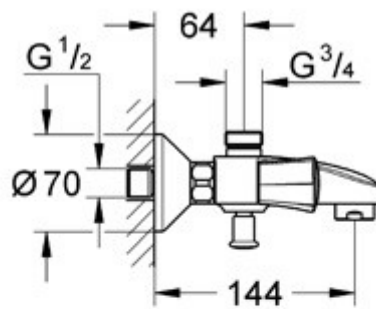

**BADMENSKRAAN
ATLANTA**

SKU 160116

BADMENGKRAAN
ATLANTA

SKU 160116

Afmetingen :

- Asafstand tussen toevoer koud en warm water : 150 mm

Kleur :

chrom

Kenmerken :

- Mengkraan 1/2" voor bad/douche
- Wandmontage
- Automatische omstelling : uitloop/douche
- Douche-aansluiting 3/4" bovenaan
- Mousseur
- Afgedekte S-koppelingen
- Zonder Relexa-douchegarnituur
- Omsteller onderaan