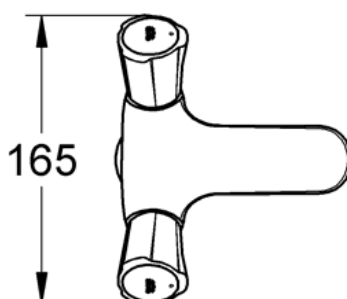

**WASTAFELMENGKRAAN
ATLANTA**

SKU 160114

WASTAFELMENGKRAAN
ATLANTA

SKU 160114

Afmetingen :

- uitsprong uitloopbek van as lichaam tot as mousseur : 99 mm
- hoogte uitloopbek van werkvlak tot onderkant as mousseur : 79 mm

Kleur :

chrom

Kenmerken :

- Eéngatsmengkraan 1/2"
- Voor wastafel
- Gegoten uitloop
- Mousseur
- Met kettinghouder
- Snelmontage dankzij flexibele aansluitslangen

Referentie :

21 241 001