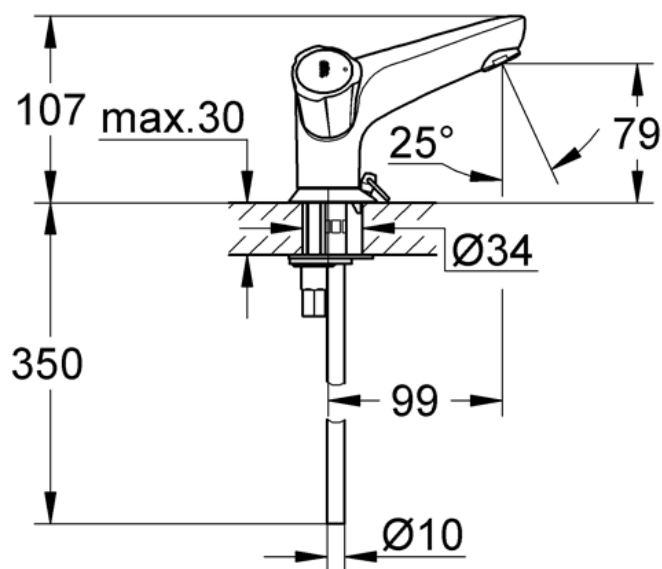

**WASTAFELMENGKRAAN
ATLANTA**

SKU 160114

WASTAFELMENGKRAAN
ATLANTA

SKU 160114

Afmetingen :

- uitsprong uitloopbek van as lichaam tot as mousseur : 99 mm
- hoogte uitloopbek van werkvlak tot onderkant as mousseur : 79 mm

Kleur :

chrom

Kenmerken :

- Eéngatsmengkraan 1/2"
- Voor wastafel
- Gegoten uitloop
- Mousseur
- Met kettinghouder
- Snelmontage dankzij flexibele aansluitslangen

Referentie :

21 241 001