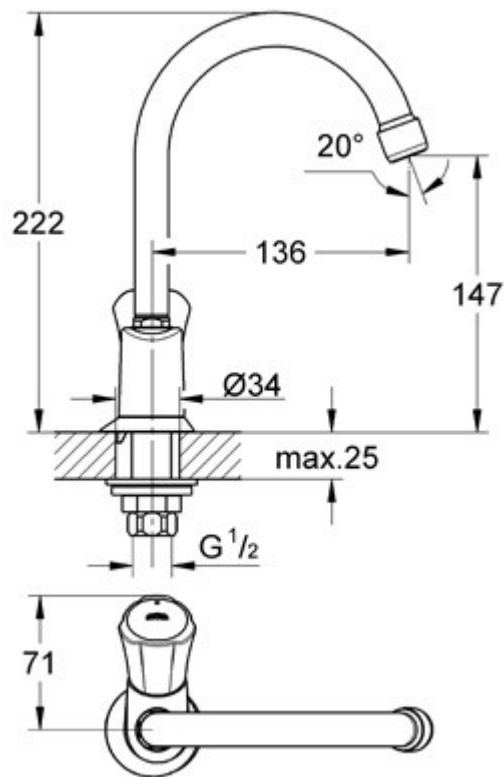

**FORTEINKRAAN  
ATLANTA**

SKU 160112

**FONTEINKRAAN**  
**ATLANTA**

**SKU 160112**

Afmetingen :

- uitsprong uitloopbek van as lichaam tot as mousseur : 136 mm
- hoogte uitloopbek van werkvlak tot onderkant as mousseur : 147 mm

Kleur :

chrom

Kenmerken :

- toiletkraan, hoge uitloop
- toiletkraan 1/2"
- draaibare uitloop
- mousseur
- aanduiding : blauw/rood
- aansluitmoer 10,5 mm + 14,5 mm boring

Referentie :

20 454 001