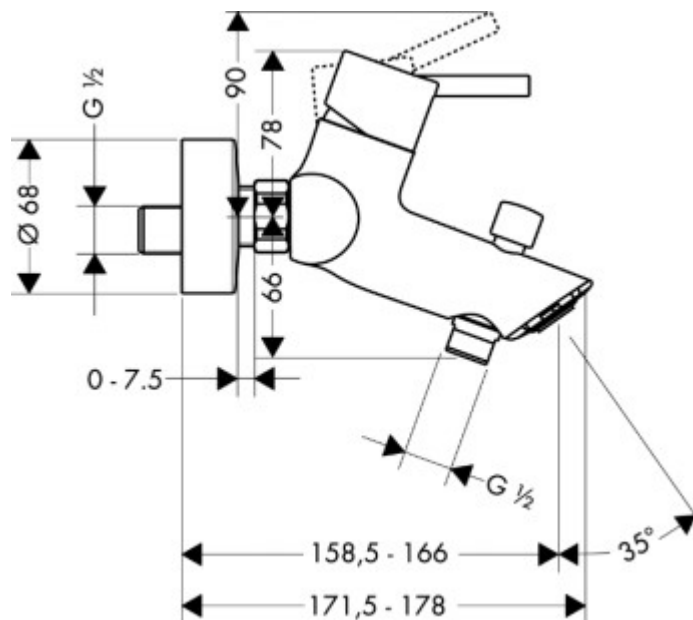

**BADMENGKRAAN  
TALIS-S2**

SKU 188637

**BADMENGKRAAN  
TALIS-S2**

SKU 188637

Afmetingen :

- asafstand tussen toevoer koud en warm water : 150 mm

Kleur :

chrom

Kenmerken :

- ééngreepsmengkraan opbouw G 1/2" bad/douche
- M2 cartouche met keramische schijven
- QuickClean perlator
- Boltic greepvergrendeling
- temperatuurbegrenzing
- debiet 22 l/min.
- S-aansluitingen
- tussenas 150 +- 12 mm
- met 1 terugslagklep
- **Belgaqua gekeurd**