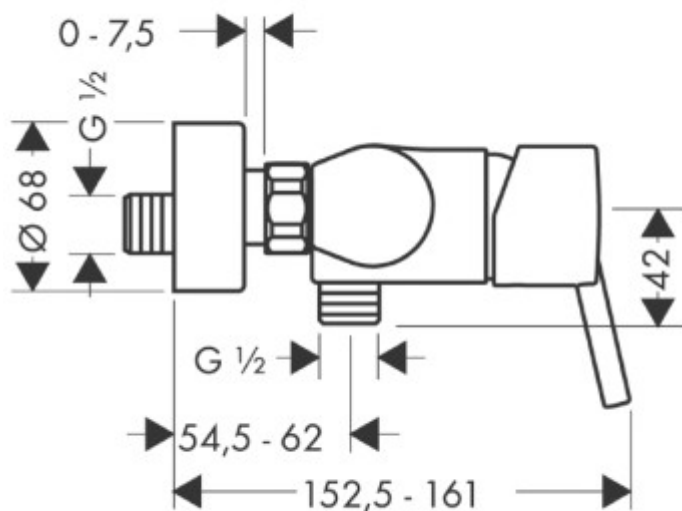

**DOUCHEMENGKRAAN
TALIS-SPORTIVE**

SKU 188635

hansgrohe

DOUCHEMENGKRAAN
TALIS-SPORTIVE

SKU 188635

Afmetingen :

- asafstand tussen toevoer koud en warm water : 150 mm

Kleur :

chrom

Kenmerken :

- ééngreepsmengkraan opbouw G1/2"
- M2 Cartouche met keramische schijven
- Boltic greepvergrendeling
- slangaansluiting G 1/2"
- met 1 terugslagklep
- debiet 22 l/min.
- S-aansluitingen 150 ± 12 mm
- **Belgaqua gekeurd**