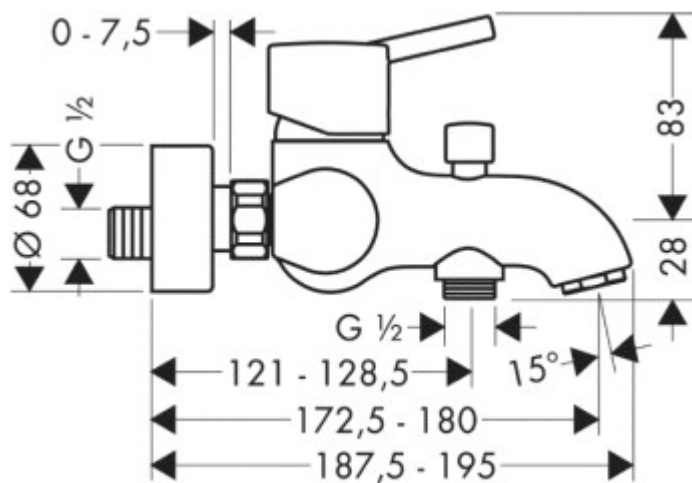

**BADMENSKRAAN
TALIS-SPORTIVE**

SKU 188634

BADMENGKRAAN
TALIS-SPORTIVE

SKU 188634

Afmetingen :

- asafstand tussen toevoer koud en warm water : 150 mm

Kleur :

chrom

Kenmerken :

- ééngreepsmengkraan vr bad/douche opbouw G 1/2"
- M2 cartouche met keramische schijven
- QuickClean perlator
- Boltic greepvergrendeling
- temperatuurbegrenzing
- debiet 22 l/min.
- S-aansluitingen
- tussenas 150 ± 12 mm
- met 1 terugslagklep
- **Belgaqua gekeurd**

Referentie :

32420000