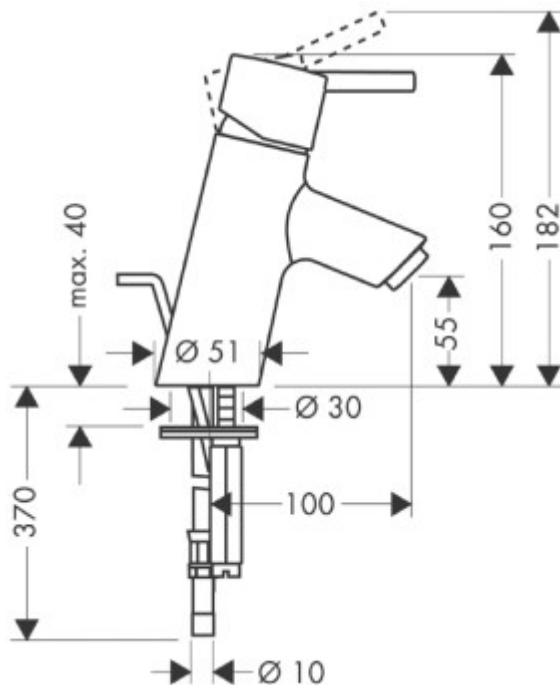

**WASTAFELMENGKRAAN
TALIS S**

SKU 188631

**WASTAFELMENGKRAAN
TALIS S**

SKU 188631

Afmetingen :

- uitsprong uitloopbek van as lichaam tot as mousseur : 100 mm
- hoogte uitloopbek van werkvlak tot onderkant as mousseur : 55 mm

Kleur :

chrom

Kenmerken :

- ééngreepsmengkraan
- M2 cartouche met keramische schijven
- Boltic greepvergrendeling
- temperatuurbegrenzing
- QuickClean perlator
- debietbegrenzer 5 l/min.
- Lediging G 1 ¼
- met zijdelingse trekknop