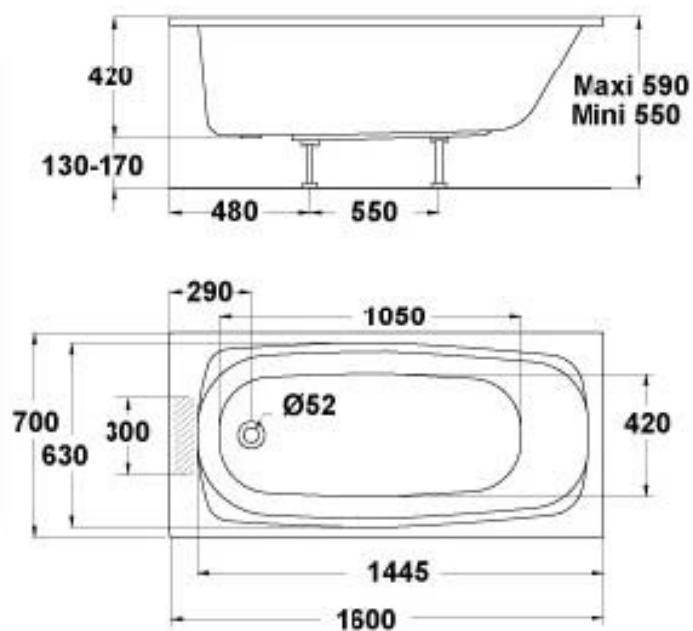

**LIGBAD
ULYSSE**

SKU 119132

LIGBAD
ULYSSE

SKU 119132

Afmetingen

lengte: 1600 mm
breedte: 700 mm
hoogte: 420 mm

Materiaal

gegoten acryl: dikte 4 mm

Kleur

wit

Kenmerken

- rechthoekig bad
- in te bouwen met paneel (niet inbegrepen)
- geleverd zonder afloopgarnituur
- met potenstel

Gewicht

20 kg

Referentie

P104201