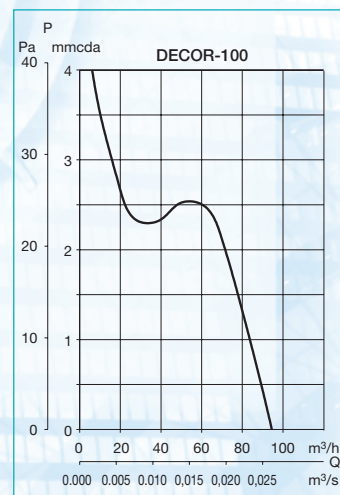

DECOR-100

AFZUIGVENTILATOREN VOOR TOILET-BADKAMER

SKU 650890

Extra platte helico_dale ventilatoren, met een debiet van 100 m³/h, met terugslagklep, getuigenlamp, motor 230v-50hz, IP 44, klasse ii, met thermische zekering, voor werking in een omgevingstemperatuur tot 40°C.

Anti-terugslagklep

Belet de retour van koude buitenlucht, bij stilstand van de ventilator.

■ Prestaties- types

	C	CZ	CR	CRZ	CRZ NIGHT	CH	CHZ VISUAL	CD	CDZ	12V C
Getuigenlamp	•	•	•	•	•	•	•	•	•	•
Anti-terugslagklep	•	•	•	•	•	•	•	•	•	•
Regelbare timer			•	•	•	•	•	•	•	
Regelbare hygrostaat						•	•			
Bewegingsmelder								•	•	
Kogellagers		•		•	•		•		•	

* Gebruik met transformator CT-12/14R

■ Technische gegevens

Type	Toerental (tr/mn.)	Opgenomen vermogen (W)	Spanning (V) 50 Hz	Debiet vrije uitblaas (m³/h)	Geluids- druk (dB(A))	Gewicht (kg)	Isolatie/ Beschermings- klasse
DECOR-100	2500	13	230	95	40	0,44	□ IP44

■ Afmetingen (mm)

■ Curve

■ Toebehoren