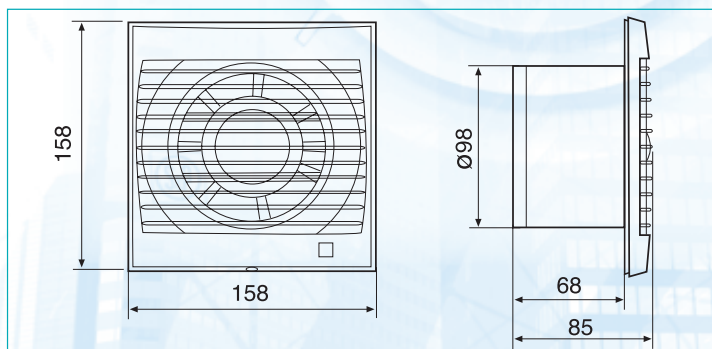

■ Afmetingen (mm)