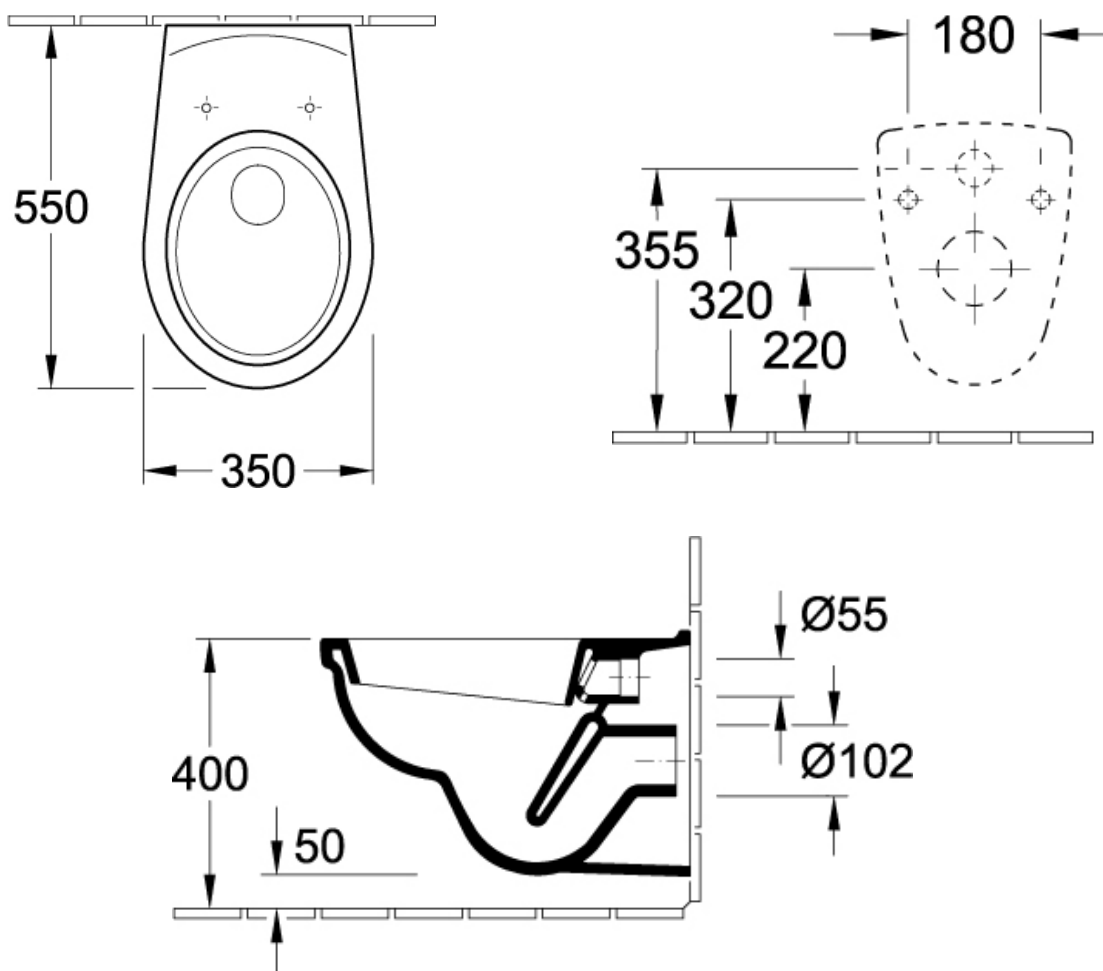

**WANDCLOSET
YORIC**

SKU 053050

WANDCLOSET
YORIC

SKU 053050

Afmetingen

breedte: 350 mm
diepte: 550 mm
hoogte: 350 mm

Materiaal

sanitair porselein

Kleur

wit

Bevestiging

door 2 plugbouten of montage-element (niet inbegrepen)

Bijzondere kenmerken

- diepspoelmodel
- met onafhankelijke watertoevoer
- zithoogte afhankelijk van de montagehoogte
- bevestigingsgaten op pot 18 cm van elkaar

Optie

dubbele zitting

Referentie

7G65 10 01