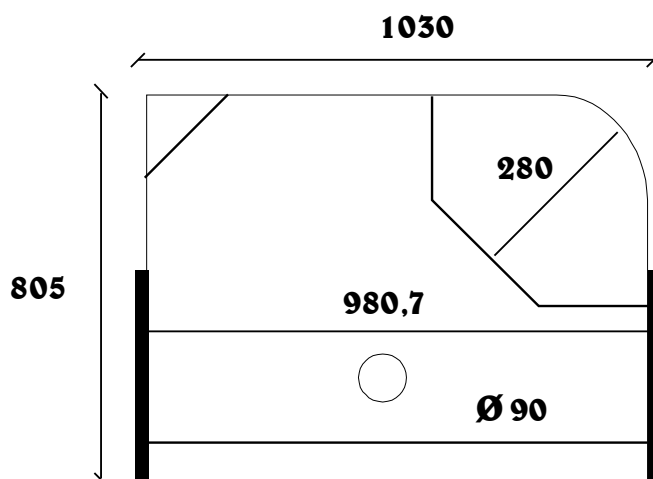

**DOUCHECABINE
TREVI**

SKU 986994

DOUCHECABINE
TREVI

SKU 986994

Afmetingen

breedte: 1030 mm
hoogte: 2080 mm
diepte: 805 mm

Materiaal

met glasvezel versterkte polyester

Kleur

wit

Bevestiging

te plaatsen tussen drie wanden

Bijzondere kenmerken

- naadloze douchecabine
- regelbaar onderstel
- eenvoudig te monteren tussen 3 wanden
- gemakkelijk in- en uit te stappen
- met geïntegreerd zitbankje (28cm diep)
- op ongeveer 2/3 hoogte is een kleine driehoekige legplaats voorzien
- afvoer: diameter 90 mm

Optie

douchedeur 98 cm breed en maximum 190 cm hoog