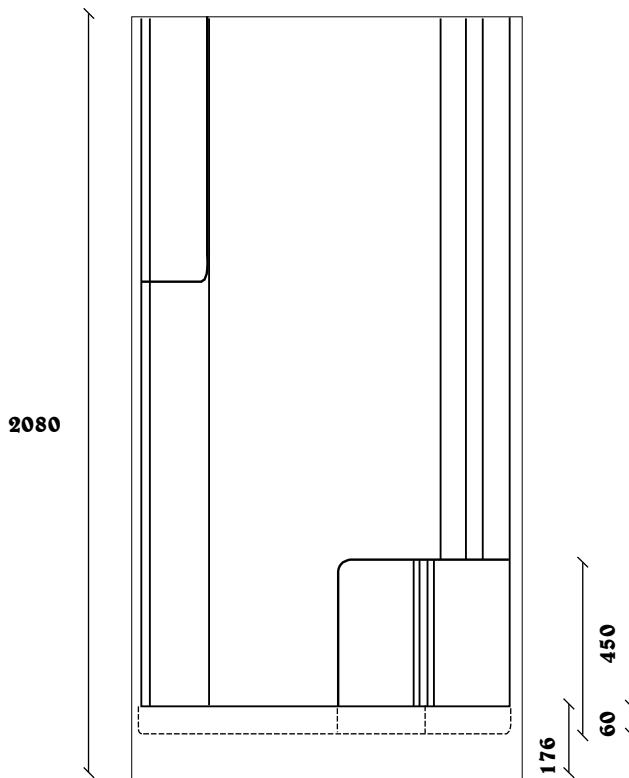

**DOUCHECABINE
TREVI**

SKU 986994

DOUCHECABINE
TREVI

SKU 986994

Afmetingen

breedte: 1030 mm
hoogte: 2080 mm
diepte: 805 mm

Materiaal

met glasvezel versterkte polyester

Kleur

wit

Bevestiging

te plaatsen tussen drie wanden

Bijzondere kenmerken

- naadloze douchecabine
- regelbaar onderstel
- eenvoudig te monteren tussen 3 wanden
- gemakkelijk in- en uit te stappen
- met geïntegreerd zitbankje (28cm diep)
- op ongeveer 2/3 hoogte is een kleine driehoekige legplaats voorzien
- afvoer: diameter 90 mm

Optie

douchedeur 98 cm breed en maximum 190 cm hoog