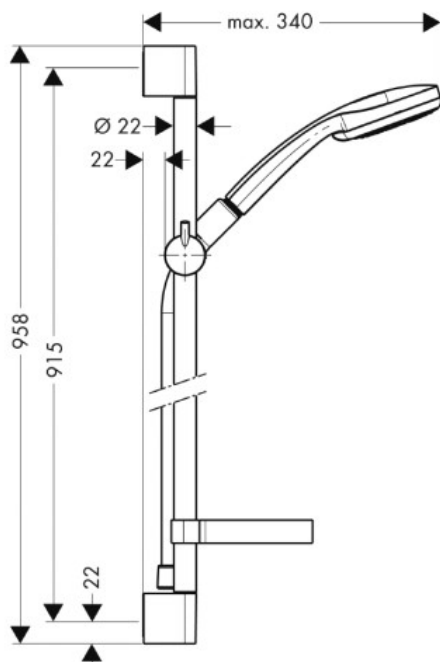

**DOUCHEGARNITUUR
CROMA 100 MULTI**

SKU 187837 – REF. 27774000

SKU 187838 – REF. 27775000

DOUCHEGARNITUUR
CROMA 100 MULTI

Kleur :

chrom

Kenmerken :

- **SKU 187837**
- met Cassetta'C en Isiflex 1,60m G½
- douchestang : 0,90 m

- **SKU 187838**
- met Cassetta'C en Isiflex 1,60m G½
- douchestang : 0,65 m
- met tegelcompensatiestuk

Referentie :

27774000 : sku 187837

27775000 : sku 187838