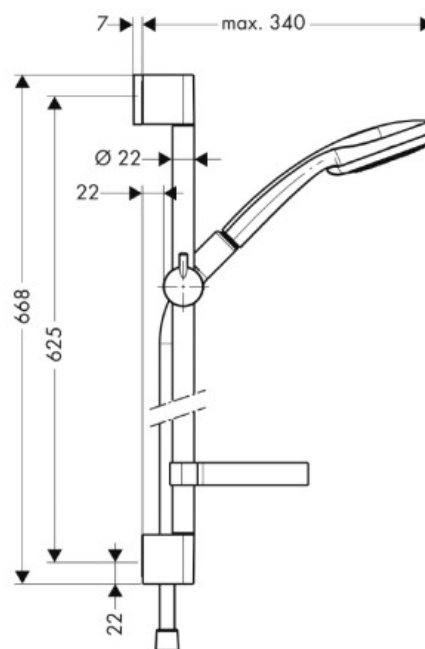

**DOUCHEGARNITUUR
CROMA 100 MULTI**

SKU 187837 – REF. 27774000

SKU 187838 – REF. 27775000

DOUCHEGARNITUUR
CROMA 100 MULTI

Kleur :

chrom

Kenmerken :

- **SKU 187837**
- met Cassetta'C en Isiflex 1,60m G½
- douchestang : 0,90 m

- **SKU 187838**
- met Cassetta'C en Isiflex 1,60m G½
- douchestang : 0,65 m
- met tegelcompensatiestuk

Referentie :

27774000 : sku 187837

27775000 : sku 187838