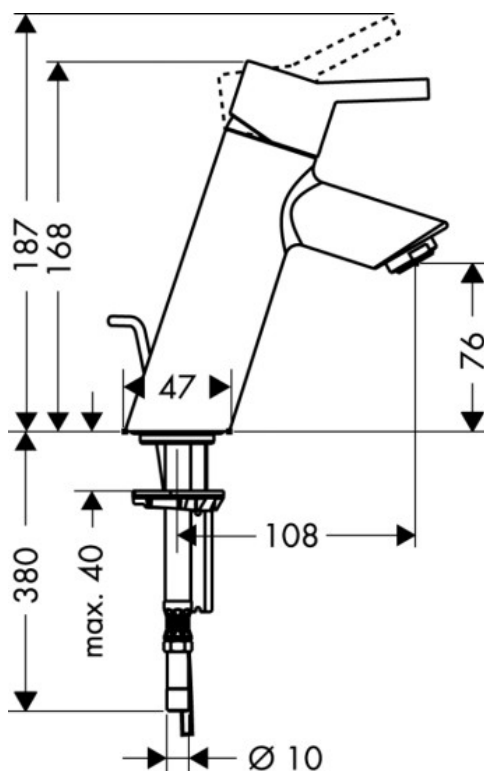

**WASTAFELMENGKRAAN
TALIS S²**

SKU 188636

hansgrohe

WASTAFELMENGKRAAN
TALIS S²

SKU 188636

Afmetingen :

- uitsprong uitloopbek van as lichaam tot as mousseur : 108 mm
- hoogte uitloopbek van werkvlak tot onderkant as mousseur : 76 mm

Kleur :

chrom

Kenmerken :

- ééngreepsmengkraan
- M2 cartouche met keramische schijven
- QuickClean perlator
- Boltic greepvergrendeling
- temperatuurbegrenzing
- debietbegrenzer 5 l/min.
- Lediging G 1 ¼"
- met zijdelingse trekknop